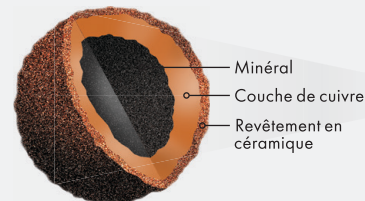

Protecteur de bardeaux Scotchgard™

Soutenu par la puissance du protecteur Scotchgard™C

Les bardeaux Atlas avec protecteur Scotchgard™C sont les seuls bardeaux de l'industrie à bénéficier d'une garantie à vie limitée, offrant une protection à long terme contre les traces noires causées par les algues bleues. Cette technologie innovante, qui comprend des granules contenant du cuivre, permet aux ions de cuivre de se libérer au fil du temps, aidant à prévenir les stries laides causées par les algues.