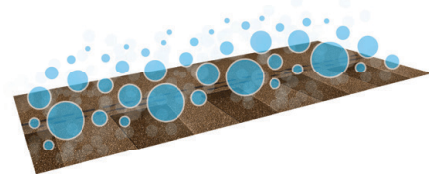

Conçu pour affronter la tempête

En raison de leur durabilité extrême, les bardeaux de **classe 4** peuvent être admissibles à des rabais d'assurance pour les propriétaires.

Technologie de réduction du smog 3M

Respirez facilement avec les bardeaux Pinnacle™ Impact, la solution de toiture révolutionnaire qui protège non seulement votre maison, mais aide également à améliorer la qualité de l'air grâce à la technologie brevetée 3M™. Les granules réducteurs de smog 3M™ que l'on retrouve dans les bardeaux Pinnacle™ Impact sont formulés avec un revêtement photocatalytique activé par les rayons UV du soleil, transformant les gaz d'oxyde d'azote dans l'air autour de votre maison en nitrate soluble dans l'eau et utilisable par les plantes qui se rince à l'eau de pluie.

Improving Our Climate
3M™ Smog-Reducing Granules

Le problème

Avec le temps, les bardeaux ne disposant pas d'une protection correcte peuvent développer de disgracieuses traces noires causées par des algues bleues.