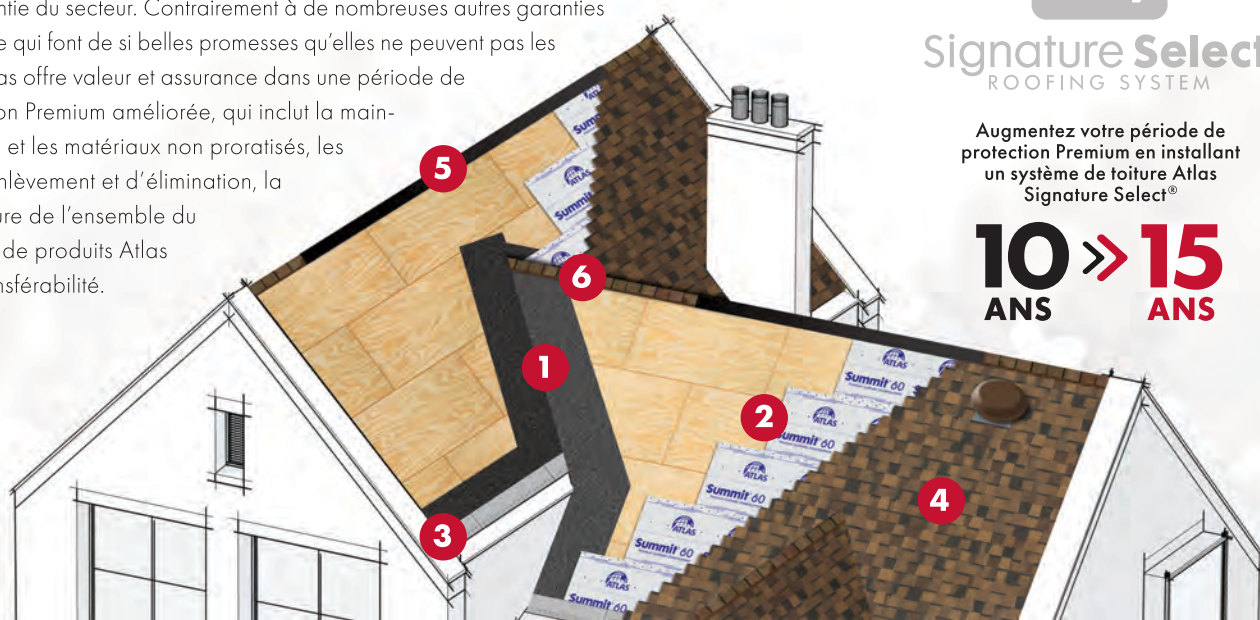

Couleurs	Garantie limitée**	Résistance aux algues*	Signature Select Admissible ¹
16	Durée de vie	Scotchgard™ Protector	Oui

Exigez la meilleure couverture

Lorsque vous installez un système de toiture Atlas Signature Select®, tous les composants sont conçus pour et soutenus par la meilleure couverture de garantie du secteur. Contrairement à de nombreuses autres garanties de toiture qui font de si belles promesses qu'elles ne peuvent pas les tenir, Atlas offre valeur et assurance dans une période de protection Premium améliorée, qui inclut la main-d'œuvre et les matériaux non proratisés, les frais d'enlèvement et d'élimination, la couverture de l'ensemble du système de produits Atlas et la transférabilité.

Signature Select®
ROOFING SYSTEM

Augmentez votre période de protection Premium en installant un système de toiture Atlas Signature Select®

10 >> 15
ANS ANS

Composants du système de toiture :

- 1 Sous-couche Atlas de protection contre la glace et l'eau**
WeatherMaster® Ice & Water Underlayment
- 2 Sous-couche Atlas Premium**
WeatherMaster® Ice & Water, Summit® 180, Summit® 60 or Gorilla Guard® 30
- 3 Bardeaux de départ Atlas**
Pro-Cut® HP42® Starter Shingles or Pro-Cut® Starter Roll Shingle
- 4 Bardeaux de toiture Atlas**
StormMaster® Shake, Pinnacle® Pristine or ProLam™ Shingles
- 5 Produits de ventilation Atlas**
Choose Between TruRidge® and HighPoint® Ventilation Products**
- 6 Bardeaux faîtières et arêtières Atlas**
StormMaster® Hip & Ridge, Pro-Cut® High Profile Hip & Ridge or Pro-Cut® Hip & Ridge