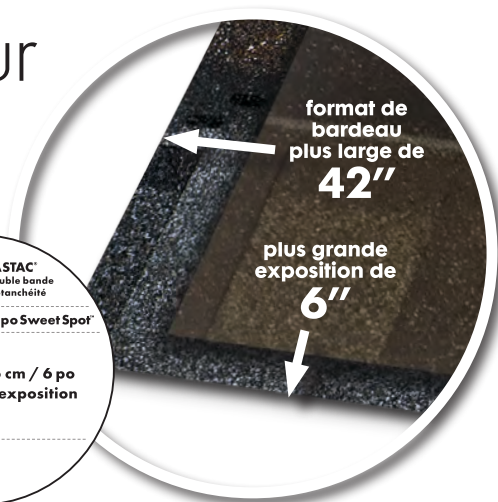

Plus grand, plus rapide, meilleur

Qui dit bardeau plus grand dit meilleure protection, installation plus rapide et magnifique première impression visuelle.

La conception haute performance des bardeaux HP42® po offre une plus grande couverture grâce à un format plus large et plus haut, affichant une plus grande exposition de nos bardeaux Designer.

Les bardeaux Pinnacle dotés de la technologie HP42® incluent la zone de clouage Sweet Spot™ et la double bande d'étanchéité FASTAC®, garantissant le maintien en place de vos bardeaux, pour une étanchéité plus sûre et une protection renforcée contre des vents allant jusqu'à jusqu'à 210 km/h (130 mi/h).