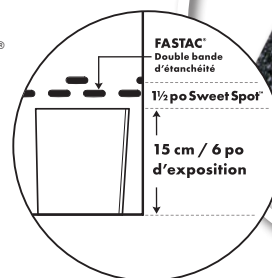

Plus grand, plus rapide, meilleur

Qui dit bardeau plus grand dit meilleure protection, installation plus rapide et magnifique première impression visuelle.

La conception haute performance des bardeaux HP42® po offre une plus grande couverture grâce à un format plus large et plus haut, affichant une plus grande exposition de nos bardeaux Designer.

Les bardeaux Pinnacle dotés de la technologie HP42® incluent la zone de clouage Sweet Spot™ et la double bande d'étanchéité FASTAC®, garantissant le maintien en place de vos bardeaux, pour une étanchéité plus sûre et une protection renforcée contre des vents allant jusqu'à jusqu'à 210 km/h (130 mi/h).